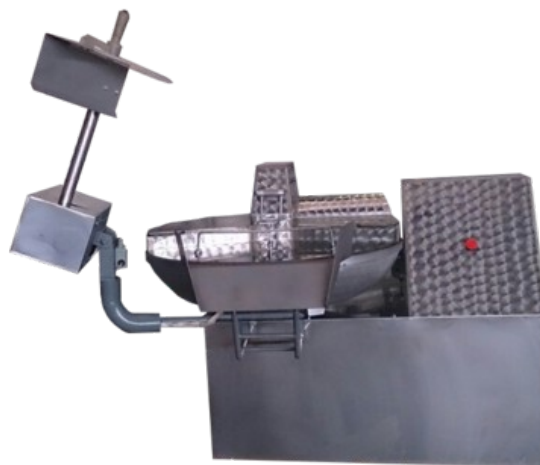

АЛЬФАПРОМ

Пищевое и упаковочное оборудование
Надежно. Быстро. Удобно

alfaprom.org
вакуум-упаковка.рф
elf4mm.ru

8 (800) 200-29-23

Куттер ФРЕ-А 50 л (1500/3000 об/мин, облицовка - нерж.сталь), с выгрузателем

Павловский Опытный Механический завод выпускает куттер ФРЕ-А 50 л (1500/3000 об/мин, облицовка - нерж.сталь), с выгрузателем - профессиональное устройство для измельчения мяса с одновременным смешиванием его со специями и другими ингредиентами в соответствии рецептуры.

Бесшовная компактная конструкция куттера из стали отличается прочностью, практичностью и долговечностью. Чаша куттера выполнена из чугуна, что соответствует гигиеническим требованиям. Для облегч

...

Полное описание читайте на странице товара:
<https://alfaprom.org/product/kutter-fre-a-50-l-1500-3000-ob-min-oblitsovka-nerzh-stal-s-vygruzhatelem/>

Цена: 0.00 руб.

Характеристики

Более подробно о процессе вакуумирования различных продуктов вы можете посмотреть на нашем Ютуб Канале - [YouTube](#)

Так же Вы можете приобрести оборудование стоимостью от 300 000 рублей в лизинг, в этом Вам всегда помогут наши партнеры, **ДельтаЛизинг, Альфамобиль, АРЕНЗА-ПРО, ЧЕЛИНДЛИЗИНГ, ФЕРА, Балтийский лизинг** и др.

Мы являемся мульти брендовым поставщиком, поэтому можем осуществить продажу практически любой марки оборудования! Мы осуществляем поставки по всей России. Мы можем подобрать оборудование под любой бюджет и задачу. С нами уже работают **известные компании** федерального масштаба.